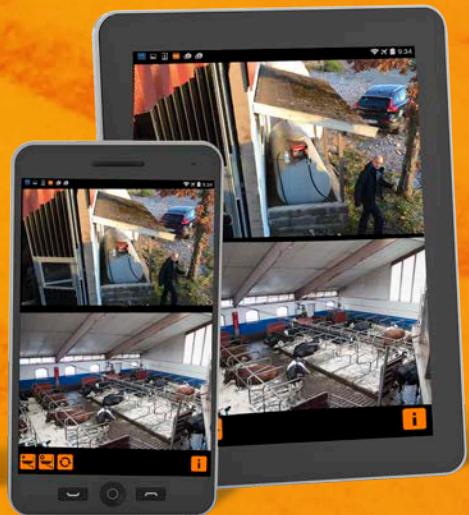

farmCam IP2

MY.LUDA.FARM
COMPATIBLE

Robuste wireless Überwachungskamera die per Internet/Wifi funktioniert

3
Jahre
Garantie