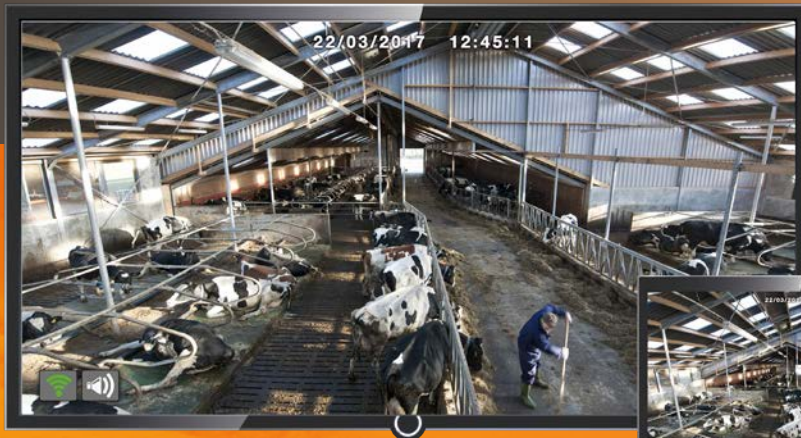

## **Links:**

Kamera Guide	S. 24
Fragen und Antworten	S. 24
Luda Academy	S. 25
Artikel Übersicht	S. 25

Solide wireless Überwachungskamera die per eigenem Bildübertragungsnetz funktioniert.

Kein Internet-Anschluss für die Kamera erforderlich!

-  Direct TV
-  For MacOS™
-  For Windows™
-  Available on the App Store
-  ANDROID APP ON Google play

**3**  
Jahre  
Garantie

- 
-  IP66  
Wasserfest
-  1250m  
Reichweite
-  FullHD  
1080
-  Bewegungs-  
erkennung
-  Aufnehmen
-  Biz zu  
4 Kameras
-  Nachtsicht
-  3 Jahre  
Garantie
-  90°  
Weitwinkel-  
objektiv
-  Kabellos
-  +55°  
-20°
-  1 TB  
Festplatte
-  Zoom
-  Ton
-  App  
Google play  
App Store

## Live Bilder auf Ihrem TV, PC oder Smartphone\*

- Erhöht die Kontrolle und Sicherheit auf Ihrem Hof
- Minimiert den Verlust und die Verletzung von Tieren
- Robust und langlebig
- Bis zu 1.250 m Reichweite
- Digitales Funk-Kamerasystem das ohne Internetanschluss betrieben werden kann
- Alarm, Nachtsicht, Aufzeichnung
- Full HD 1920 x 1080
- App und Anleitung in Deutsch