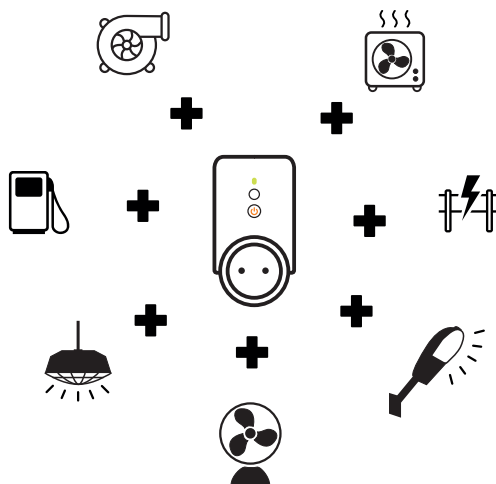

Beispiele für Nutzungsbereiche

Mit unserem SmartPlug steuern und überwachen Sie E-Geräte per App und Smartphone

- Funktioniert per App und GSM Handynet
- Ein-/ausschalten von E-Geräten per App
- Temperatur- und Stromverbrauchsinfo von E-Geräten
- Alarm bei Stromausfall*
- Alarm bei Temperaturwechsel*
- Zeitschaltungsfunktionen*
- Ein-/Ausrichtung getriggert durch gemessene Temperatur*
- Thermometerfunktion*
- Kombinierbar mit anderen My.Luda.Farm Smart Produkten